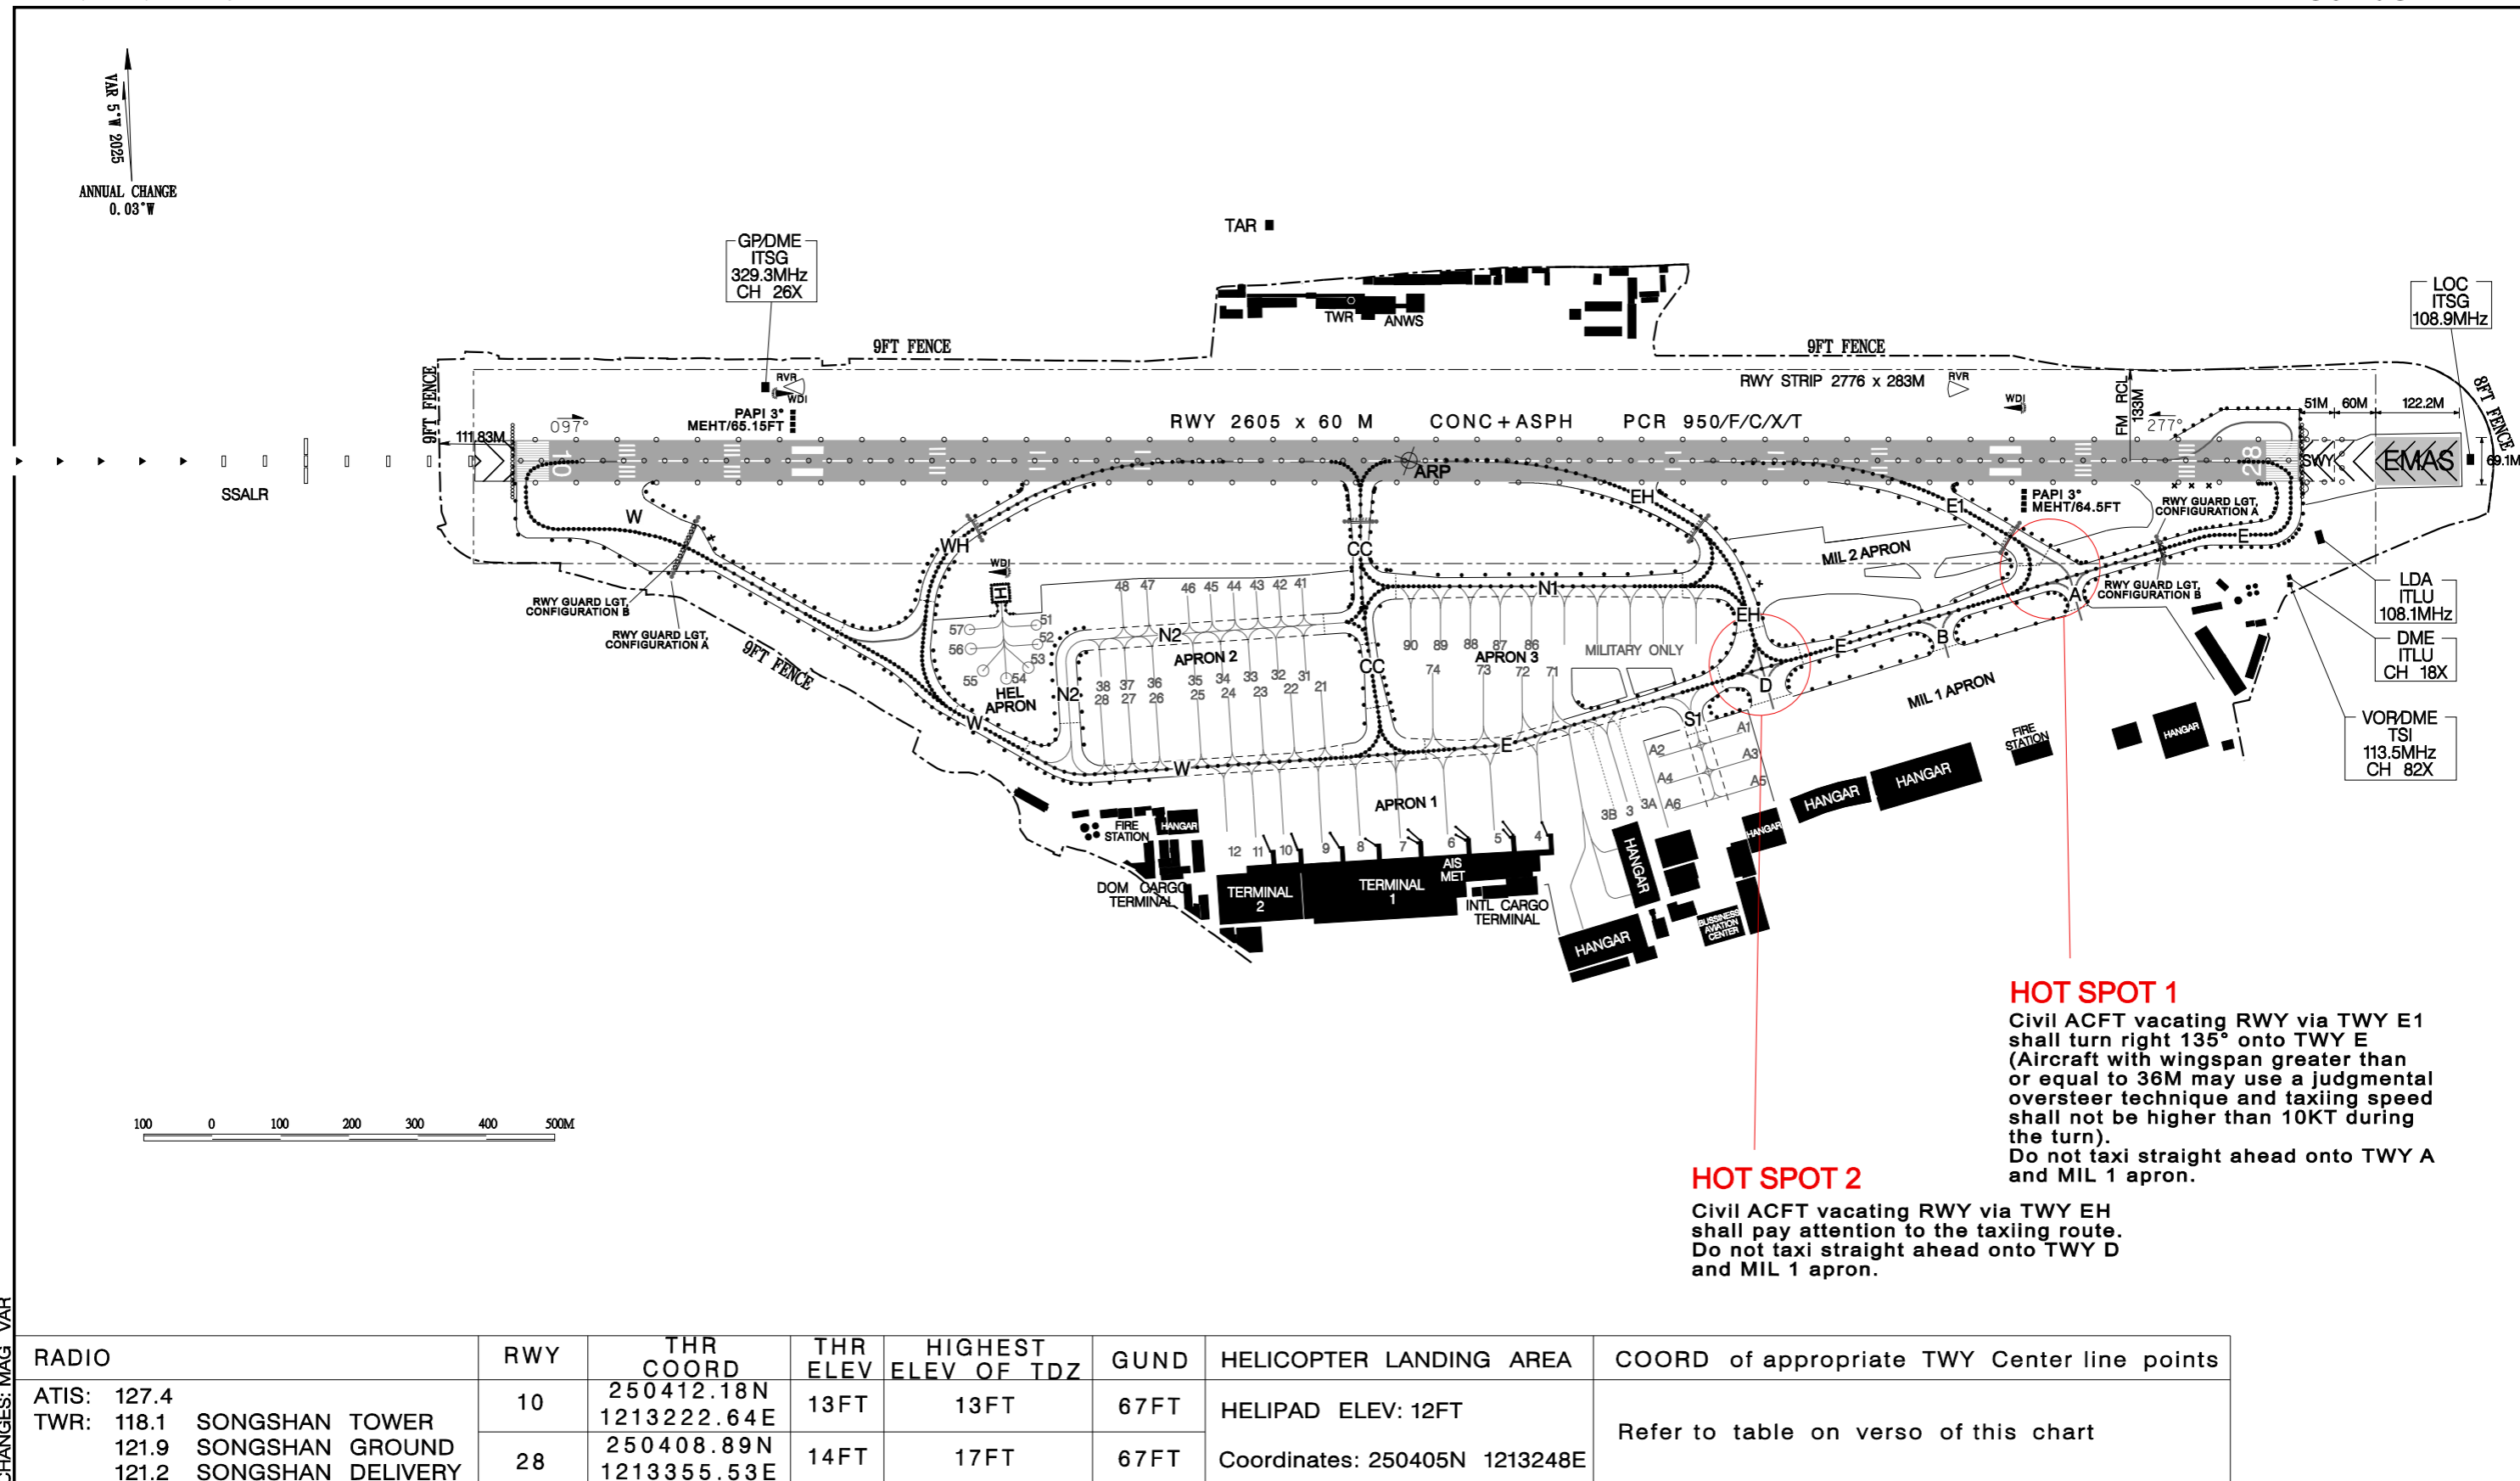

機場圖  
AERODROME CHART

松山機場  
SONGSHAN AD

AD ELEV 18FT ARP: 250411N 1213309E

CHANGES: MAG VAR